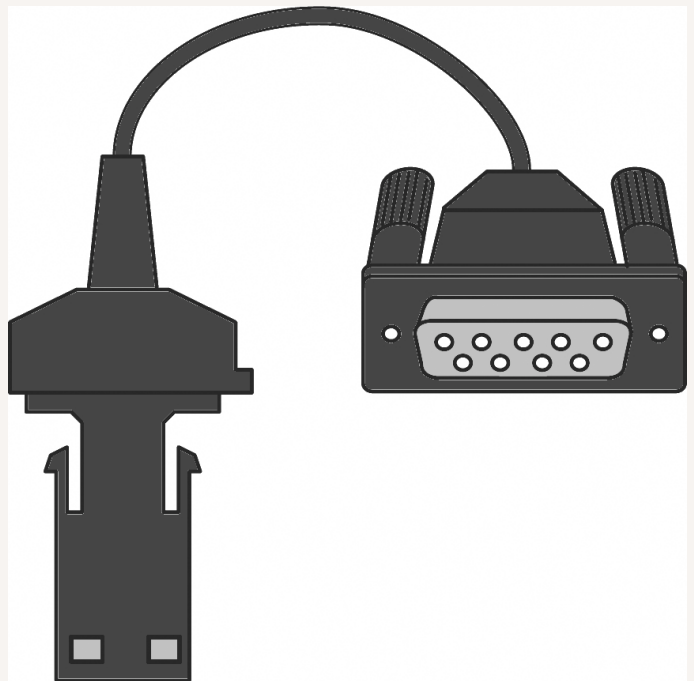

## Verbindungskabel 2m opto elektronisch - RS 232

Art nr.: 329514  
opto-elektronisch - RS 232~DATA-Taste  
(Datenübertragungstaste) direkt am Stecker

**95,40 €**