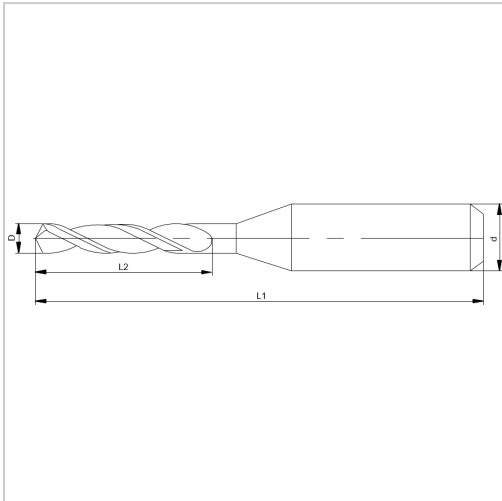

## Spiralbohrer Micro VHM Eyl-Nano 130° Typ N WN D0,75mm

**30,23 €**

Preise exkl. MwSt. zzgl. Versandkosten

Artikelnummer: **114350,75**

<  $\varnothing$  0,2 mm mit Zweiflächenanschliff, ab  $\varnothing$  0,2 mm mit Vierflächenanschliff, Spiralwinkel 30°

### Eigenschaften

<b>Beschichtung:</b>	Eyl-Nano
<b>Drallrichtung:</b>	rechts
<b>Einsatz:</b>	für Stähle bis 1300 N/mm <sup>2</sup> , rost- und säurebeständige Stähle und NE-Metalle
<b>Form des Schaftes:</b>	Zylinder
<b>Hauptanwendung:</b>	Edelstahl, Nichteisenmetalle, Stahl
<b>L1 (mm):</b>	38
<b>Material:</b>	VHM
<b>Norm:</b>	Werksnorm
<b>Schneidrichtung:</b>	rechts
<b>Spitzenwinkel (°):</b>	130
<b>Typ:</b>	NH

d (mm):

3

## Ausführungen

Code	D (mm)	L2 (mm)	VE	Preis/VE
114350,1	0,1	0,5	1 Stück	36,18 €
114350,15	0,15	1	1 Stück	36,18 €
114350,2	0,2	2,25	1 Stück	36,18 €
114350,25	0,25	2,25	1 Stück	33,91 €
114350,3	0,3	2,25	1 Stück	33,91 €
114350,35	0,35	2,25	1 Stück	33,44 €
114350,4	0,4	2,25	1 Stück	33,44 €
114350,45	0,45	2,25	1 Stück	33,44 €
114350,5	0,5	2,5	1 Stück	33,44 €
114350,55	0,55	3	1 Stück	32,01 €
114350,6	0,6	3	1 Stück	32,01 €
114350,65	0,65	3,5	1 Stück	30,23 €
114350,7	0,7	3,5	1 Stück	30,23 €
<b>114350,75</b>	<b>0,75</b>	<b>4</b>	<b>1 Stück</b>	<b>30,23 €</b>
114350,8	0,8	4	1 Stück	30,23 €
114350,85	0,85	4,5	1 Stück	31,89 €
114350,9	0,9	4,5	1 Stück	30,23 €
114350,95	0,95	5	1 Stück	28,56 €
114351	1	5	1 Stück	28,56 €
114351,05	1,05	5,5	1 Stück	28,56 €
114351,1	1,1	5,5	1 Stück	28,56 €
114351,15	1,15	6	1 Stück	28,20 €
114351,2	1,2	6	1 Stück	28,20 €
114351,25	1,25	6	1 Stück	28,20 €
114351,3	1,3	6	1 Stück	28,20 €
114351,35	1,35	7	1 Stück	28,20 €
114351,4	1,4	7	1 Stück	27,73 €
114351,45	1,45	7,5	1 Stück	27,73 €
114351,5	1,5	7,5	1 Stück	27,73 €