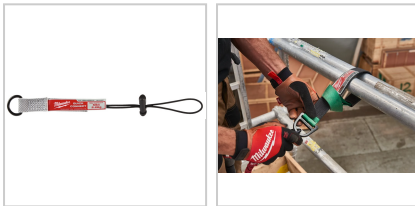

Sicherungsband QUICK-CONNECT™ mit Schlaufe

15,00 €

Preise exkl. MwSt. zzgl. Versandkosten

Artikelnummer: **MI4932471430**

leichtes und vielseitiges Verbinden verschiedenster Werkzeuge, umfangreiche Ergänzung im Bereich Arbeitssicherheit

Eigenschaften

L (m):	0,28
Material:	Polyamid/Stahl
Tragfähigkeit (kg):	2,25
VPE:	3