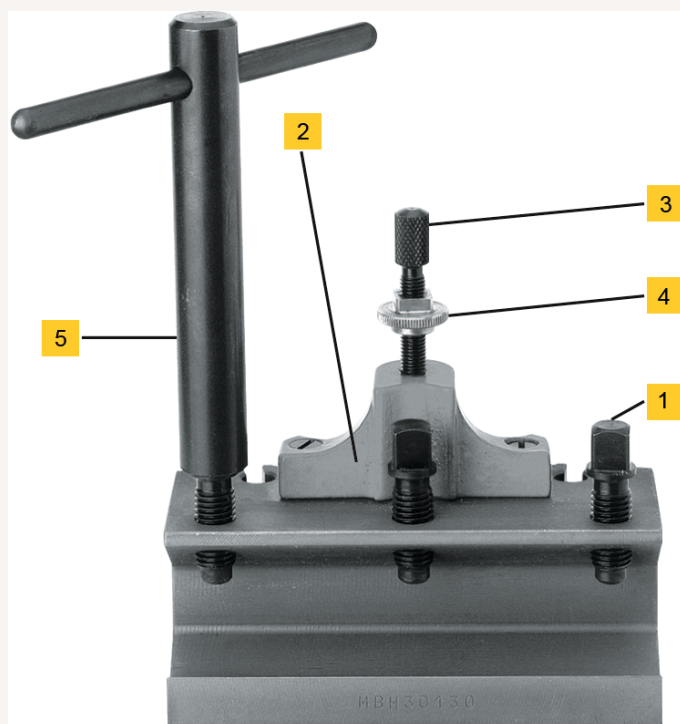

## Schlüssel Innenvierkant für SW14 Gr. C

Art nr.: 22580C

5 = Schlüssel mit Innenvierkant

**59,10 €**