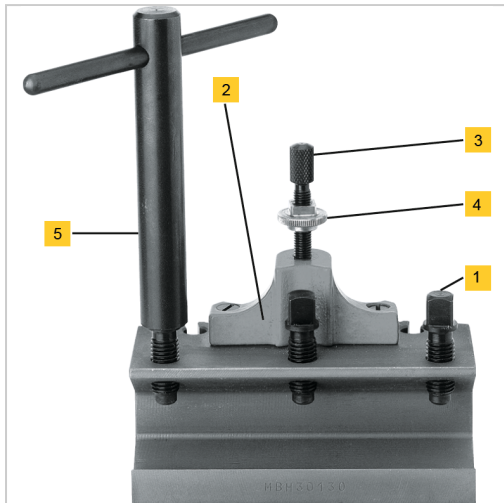

Schlüssel Innenvierkant für SW14 Gr. C

59,10 €

Preise exkl. MwSt. zzgl. Versandkosten

Artikelnummer: **22580C**

5 = Schlüssel mit Innenvierkant

Eigenschaften

SW (mm):	14
Typ:	Schlüssel mit Innenvierkant (5)
für Größe:	C