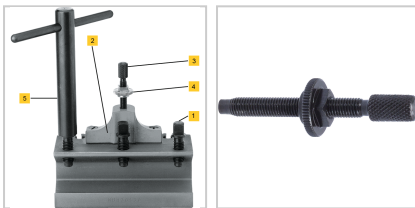

Schlüssel Innenvierkant für SW14 Gr. C

59,10 €

Preise exkl. MwSt. zzgl. Versandkosten

Artikelnummer: **22580C**

5 = Schlüssel mit Innenvierkant

Eigenschaften

SW (mm):	14
Typ:	Schlüssel mit Innenvierkant (5)
für Größe:	C