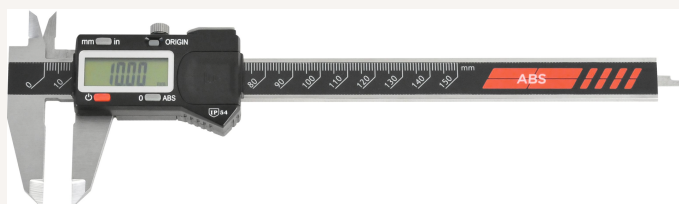

Messschieber Digital Abl. 0,01mm DIN862A eckiges Tiefenmaß MB150mm

Art nr.: 32115150

Vierfachmessung, Kreuzspitzen, Feststellschraube

Elektronische Funktionen: EIN/AUS, mm/inch,

Nullstellung an jeder Stelle, Art.-Nr. 321151...

zusätzlich mit ABS-Funktion

Lieferumfang:

Messschieber, Knopfzelle CR2032 und Etui

42,50 €

Technische Spezifikationen