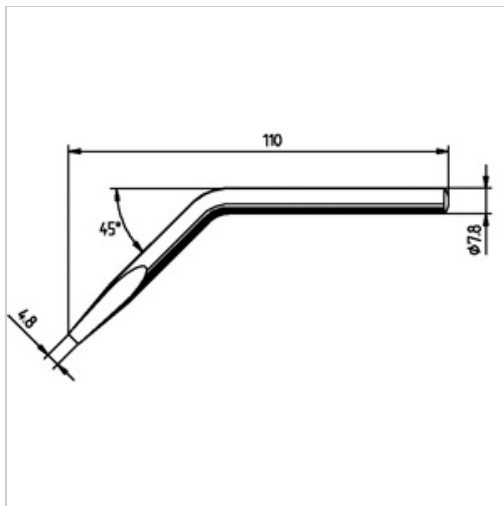

Dauerlötspitze Ersadur 0082JD für LötKolben 80Watt 4,8mm meißelförmig abgewinkelt

 kurtz ersa

16,50 €

Preise exkl. MwSt. zzgl. Versandkosten

Artikelnummer: **810422**

Eigenschaften

Ausführung:	Ersadur
Ausführung der Spitze:	meißelförmig, abgewinkelt
D (mm):	4,8
Einsatz:	81040
Typ:	0082JD