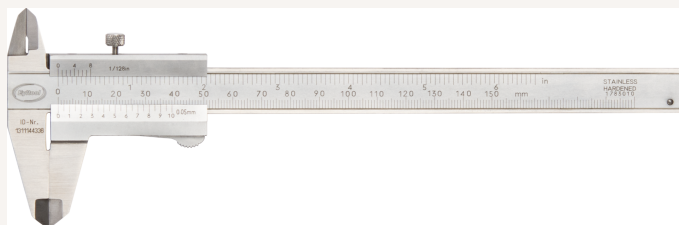

Taschenmessschieber Abl. 0,05mm DIN862A DUO-FIX mit Momentfeststellung und Feststellschraube MB150mm

Art nr.: **32420**

Vierfachmessung Kreuzspitzen, Tiefenmaß,
rückseitige Gewindetabelle (metrisches ISO- und
Whitworth-Gewinde), Ableseteile mattverchromt

Lieferumfang:

Messschieber und Etui

20,00 €

Technische Spezifikationen