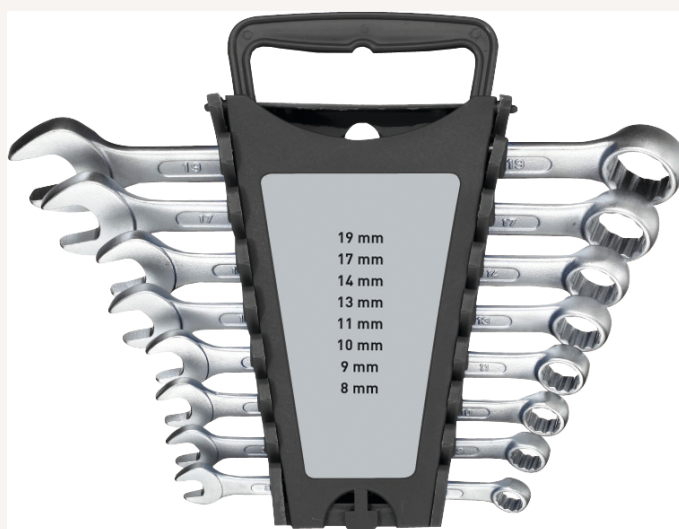

Ringmaulschlüssel abgewinkelt DIN3113A Satz 12-tlg. SW6-22mm

Art nr.: 411066

Ring 15° abgewinkelt

Lieferumfang:

Ringmaulschlüssel SW 6 - 7 - 8 - 9 - 10 - 11 - 12 - 13
- 14 - 17 - 19 - 22 mm
im Kunststoffhalter

51,60 €

Technische Spezifikationen