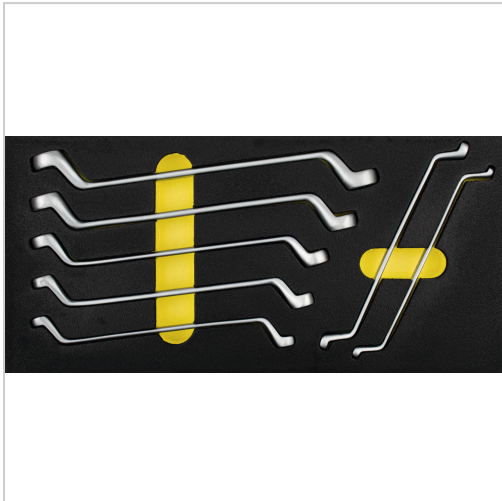

Doppelringschlüssel Satz tief gekröpft 7-tlg. 1/3 Systemeinlage

69,00 €

Preise exkl. MwSt. zzgl. Versandkosten

Artikelnummer: **496420**

System-Schaumstoffeinlage passend für Werkstattwagen und Werkzeugkoffer, feste Anordnung durch präzise Einbettung, bedingt öl- und chemiekalienbeständig durch eine versiegelte PE-Oberfläche

Lieferumfang:

- 7 Doppelringschlüssel: SW 6 x 7 - 8 x 9 - 10 x 11 - 12 x 13 - 14 x 15 - 16 x 17 - 18 x 19 mm
- in 1/3 System-Schaumstoffeinlage

Eigenschaften

Abmessungen (mm):	189 x 395 x 30 (B x T x H)
B (mm):	189
Größe:	1/3
H (mm):	30
T (mm):	395