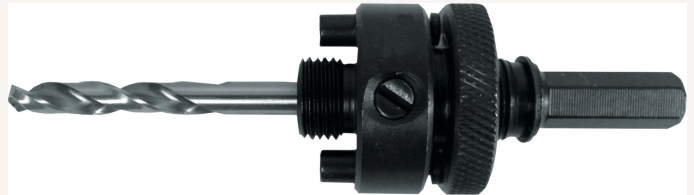

## Aufnahmeschaft Lochsägen Sechskant-Adapter mit Schraubaufnahme für D14-30mm SW12,7mm

Art nr.: 5840521

Lieferumfang:  
mit Zentrierbohrer

**28,10 €**

Technische Spezifikationen