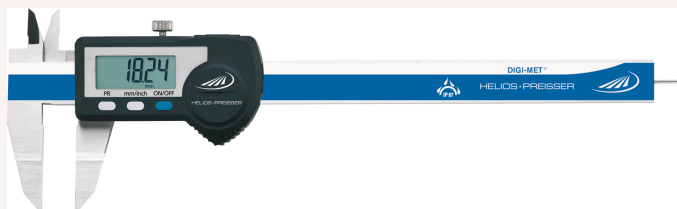

## Messschieber Digital IP67 DIGI-MET® Abl. 0,01mm flache Messflächen mit DA rundes Tiefenmaß MB150mm

Art nr.: 32134

DATA VARIABLE Feststellschraube

**Lieferumfang:**

Messschieber, Knopfzelle CR2032 und Holzetui