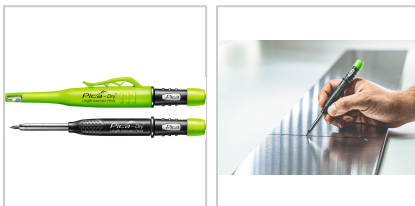

Tieflochmarker abwischbar Pica-Dry® "Longlife Automatic Pencil" mit Graphitmine

13,50 €

Preise exkl. MwSt. zzgl. Versandkosten

Artikelnummer: **85151**

bestückt mit Graphitmine, austauschbare und nachfüllbare Spezialmine, Schreibspitze Ø 2,8 mm, praktischer Köcherschoner mit Spezialclip, integrierter Spitzer und Schoner, mit Druckmechanik für automatischen Minenvorschub im Edelstahlrohr, Power-Lock-Mechanismus (verbesserte Haltekraft der Mine), maximaler Schutz gegen Staub und Nässe durch Drückerknopf als Schirmkappe und Dichtring am Schaft, Roll-Stopp, Tinte ist mit feuchtem Tuch auf allen glatten Oberflächen abwischbar

Eigenschaften

Einsatz:

zum Markieren an schwer zugänglichen Stellen auf fast allen Oberflächen, egal ob trocken, nass, glatt, rau, staubig oder ölig

Farbe:

graphit