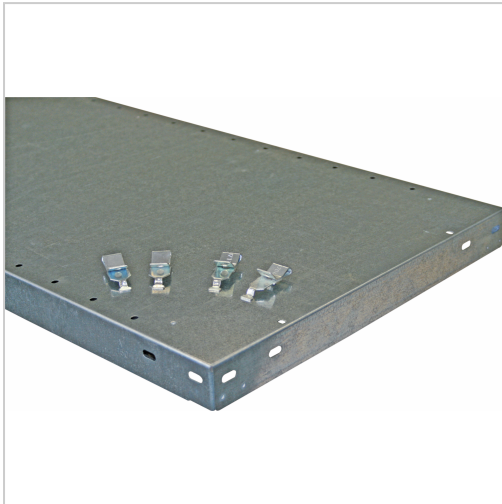

## Fachboden Steckregale META CLIP XXL 200 B1700 x T500mm

Das Lagersystem

#### Lieferumfang:

Boden mit 4 Fachbodenträgern

### Eigenschaften

Fachlast (kg):	200
H (mm):	40
Material:	Stahl
Oberfläche:	verzinkt