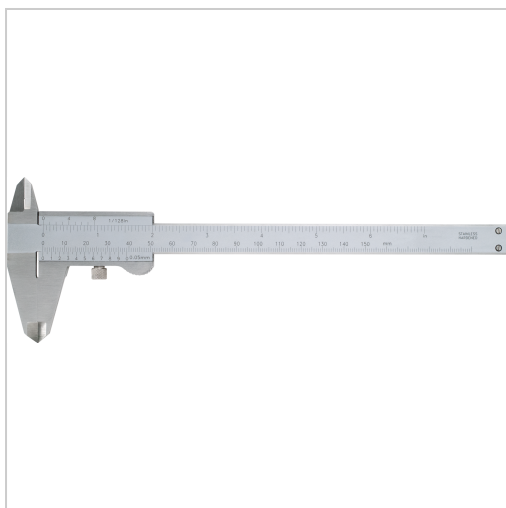

## Taschenmessschieber Abl. 0,05mm DIN862A paralaxfrei Feststellschraube MB150mm

**79,10 €**

Preise exkl. MwSt. zzgl. Versandkosten

Artikelnummer: **32400**

Vierfachmessungparallaxfreie Ablesung,  
Doppelprismenführung,  
Feststellschraube~Kreuzspitzen, Tiefenmaß, rückseitige  
Gewindetabelle (metrisches ISO- und Whitworth-  
Gewinde)

**Lieferumfang:**

Messschieber und Etui

### Eigenschaften

<b>Ablesung (mm):</b>	0,05
<b>Anzeige:</b>	Nonius
<b>Art der Ablesung:</b>	mm/inch
<b>Ausführung:</b>	parallaxfreie Ablesung, Doppelprismenführung, Feststellschraube
<b>Kalibrierung:</b>	K100
<b>Material:</b>	Edelstahl
<b>Messbereich (mm):</b>	0 - 150
<b>Norm:</b>	DIN 862A
<b>Schnabellänge (mm):</b>	40
<b>Tiefenmaß:</b>	eckig