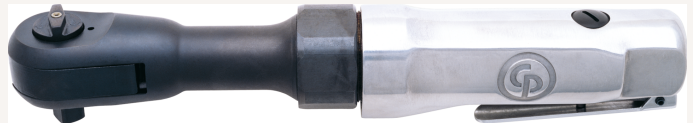

## Ratschenschrauber Druckluft 1/2" CP828H

Art nr.: 6956231

kraftvoll und zuverlässig mit hoher Standzeit,  
gehärtete Zahnräder, mit Ratschenkopf

Lieferumfang:

ohne Kupplungsstecker

**232,00 €**

**Technische Spezifikationen**