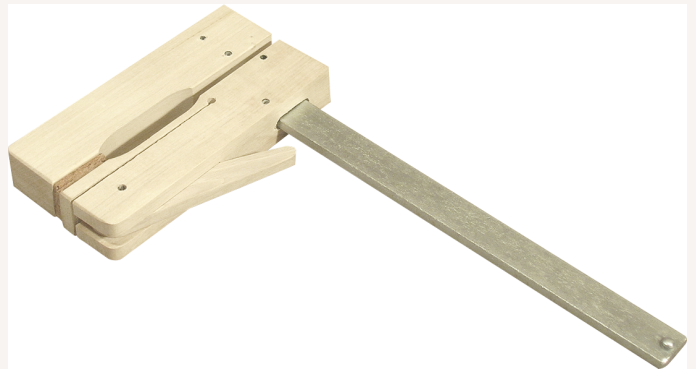

Leimzwinge Weißbuche B145mm SW200mm

Art nr.: 47660200
mit verzinkter Führungsschiene

15,40 €

Technische Spezifikationen