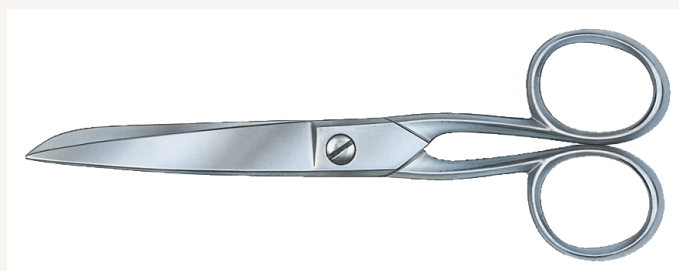

## Nähschere vernickelt L180mm

Art nr.: 44874180

**8,80 €**

Technische Spezifikationen