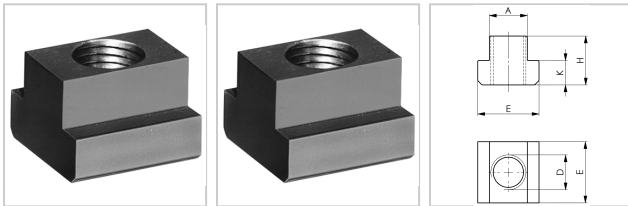

## Mutter T-Nuten Anschlussgewinde M8 T-Nut 18mm

**7,40 €**

Preise exkl. MwSt. zzgl. Versandkosten

Artikelnummer: **267160418**

vergütet

### Eigenschaften

<b>D:</b>	M8
<b>Einsatz:</b>	zum Fixieren des Werkstückanschlages auf dem Maschinentisch
<b>Festigkeitsklasse:</b>	10

### Ausführungen

Code	Nut (mm)	K (mm)	E (mm)	H (mm)	A (mm)	VE	Preis/VE
267160410	10	6	15	12	9,7	1 Stück	2,40 €
267160412	12	7	18	14	11,7	1 Stück	3,50 €
267160414	14	8	22	16	13,7	1 Stück	3,80 €

Code	Nut (mm)	K (mm)	E (mm)	H (mm)	A (mm)	VE	Preis/VE
267160416	16	9	25	18	15,7	1 Stück	6,10 €
<b>267160418</b>	<b>18</b>	<b>10</b>	<b>28</b>	<b>20</b>	<b>17,7</b>	<b>1 Stück</b>	<b>7,40 €</b>