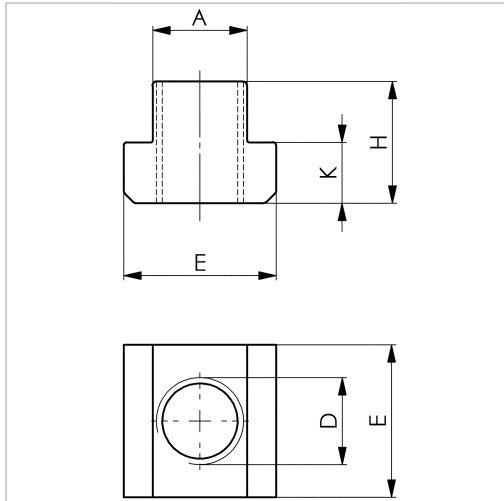

Mutter T-Nuten Anschlussgewinde M8 T-Nut 18mm

7,40 €

Preise exkl. MwSt. zzgl. Versandkosten

Artikelnummer: **267160418**

vergütet