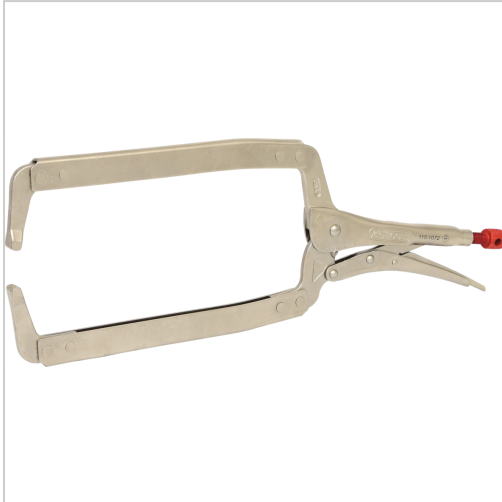

Schweiß-Gripzange Klammer lang Spannweite 270mmL450mm

42,57 €

Preise exkl. MwSt. zzgl. Versandkosten

Artikelnummer: **44687**

rund geschmiedete Greifbacken, sehr großer Überspannbereich, Größenjustierung durch Einstellrad, mit Schnelllösehebel und Feststellerretierung, gute Anpassung an vorhandene Auflageflächen

Eigenschaften

Arbeitsbereich (mm):	0 - 270
Einsatz:	für profilierte und sperrige Bauteile, große Spanntiefe für Front- und Heckbleche
L (mm):	450
Oberfläche:	vernickelt