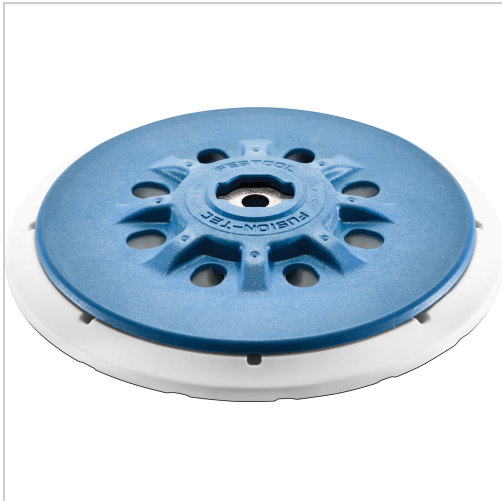

## Schleifteller Exzentrerschleifer ETS 150 D150mm M8 hart

**FESTOOL**

**66,31 €**

Preise exkl. MwSt. zzgl. Versandkosten

Artikelnummer: **653635**

### Eigenschaften

Ausführung:	hart
D (mm):	150
Einsatz:	optimal zum Schleifen ebener Flächen, für Exzentrerschleifer ETS 150 (Art.-Nr. 653619...) und ETS EC 150
Gewinde:	M8