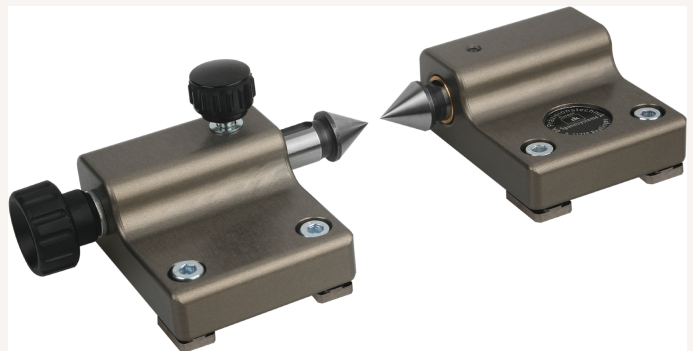

## Spannelement Reitstock Paar Spitzenhöhe 12mm Spitzendrm. 0-12mm

Art nr.: **3499165**

eine feste und eine bewegliche (gefedert und arretierbar) Aufnahme, für Rechts- und Links-Bedienung, bei Montage auf Zahnschiene (Grundschiene) beträgt die Spitzenhöhe 22 mm

**Optional:** verschiedene Spitzen und Distanzstücke auf Anfrage lieferbar

**Lieferumfang:**

Reitstockspitzen, Nutensteine und Befestigungsschrauben

**438,10 €**