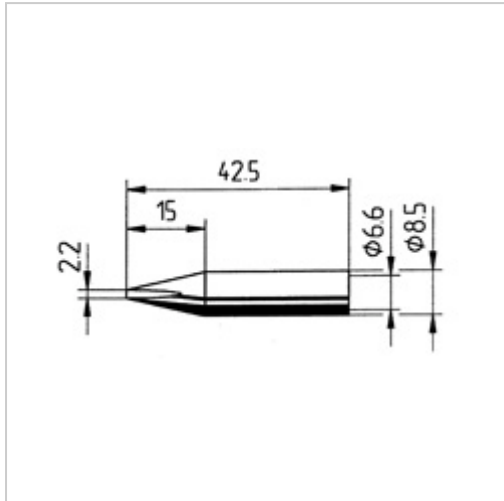

## Dauerlötspitze Ersadur 0832CDLF 2,2mm meißelförmig gerade

 kurtz ersa

**20,10 €**

Preise exkl. MwSt. zzgl. Versandkosten

Artikelnummer: **810865**

### Eigenschaften

Ausführung:	Ersadur
Ausführung der Spitze:	meißelförmig, gerade
D (mm):	2,2
Einsatz:	81070, 81075, 81080, 81082 und 81084
Typ:	0842CDLF