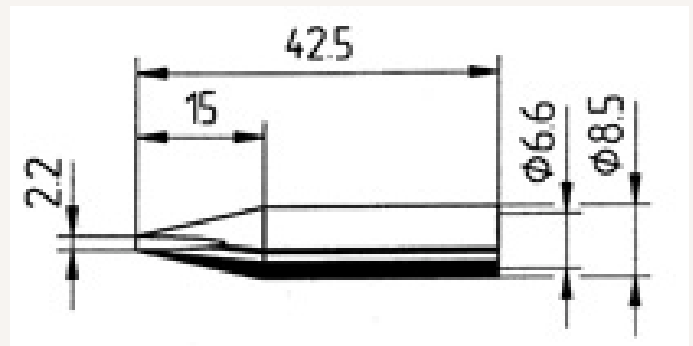

Dauerlötspitze Ersadur 0832CDLF 2,2mm meißelförmig gerade

Art nr.: 810865

20,10 €

Technische Spezifikationen