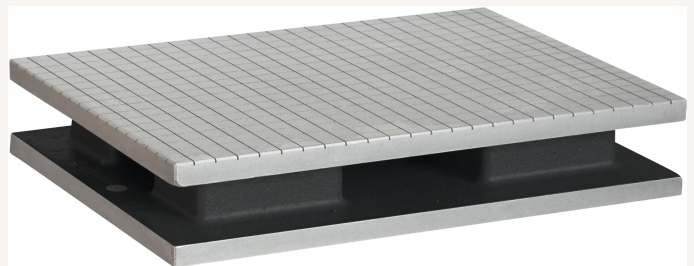

## Läpp- und Kontrollplatte Duplex 360x260x65mm Ebenh.0,014mm, Raster 15mm

Art nr.: **35235360**

hohe Verschleißfestigkeit, Ober- und Unterfläche  
feinst geschliffen, Oberfläche zusätzlich quadratiert

**384,70 €**