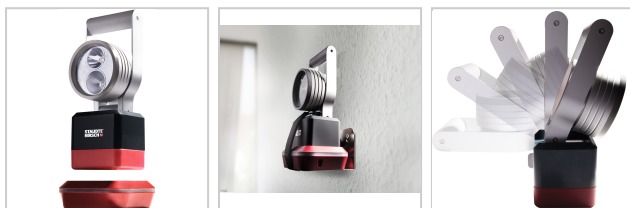

Akku-Handscheinwerfer LED "SH-5.100" 1040 Lumen IP54 schwenkb. Leuchtenkopf 110°

**STAUDTE
HIRSCH**®

184,19 €

Preise exkl. MwSt. zzgl. Versandkosten

Artikelnummer: **875913**

hohe Leuchtkraft, Doppel-Beam-Technologie (2 x 1040 Lumen), wahlweise punktgenaues Fokuslicht oder großflächiges Flutlicht, 5 Lichtfunktionen (Flutlicht 100 %, 50%, Fokuslicht 100 %, 50 %, Blinklicht), Notlichtfunktion, magnetische Ablagefläche unterhalb des Leuchtenkopfes, flexibler Leuchtenkopf 110° schwenkbar, Überlade- und Tiefenladeschutz, Ladezustandsanzeige, fest eingebauter Akku

Lieferumfang:

LED-Akku-Handscheinwerfer, Li-Ionen-Akku 7,4 V/8 Ah, Ladeschale, Streuscheibe orange, Ladekabel 230 V und 12 V

Eigenschaften

Betriebsspannung (V):	7,4
Helligkeit (Lumen):	1040
Ladezeit (h):	8
Ladungskapazität (Ah):	8
Leuchtdauer (h):	6 - 16
Leuchtmittel:	LED
Leuchtweite (m):	50 - 250
Schutzart (IP):	IP54
UN-Nummer:	UN 3480

f (mm):

115