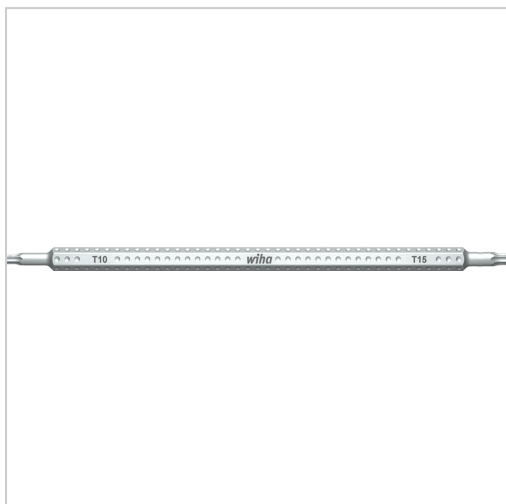

Kombiklinge TORX® L150mm T20+T25

wiha 
 Tools that work for you

9,41 €

Preise exkl. MwSt. zzgl. Versandkosten

Artikelnummer: **4361420**

mit Sechskant-Schaft 6 mm, farbcodierte Wiha ChromTop®-Spitzen

Eigenschaften

Antriebsart:	Torx®
Aufnahme:	6 mm, Außensechskant
L (mm):	150
Material:	Chrom-Molybdän-Vanadium-Stahl
Oberfläche:	mattverchromt

Ausführungen

Code	Größe	VE	Preis/VE
436146	TX6/TX8	1 Stück	9,41 €
436147	TX7/TX9	1 Stück	9,41 €
4361410	TX10/TX15	1 Stück	9,41 €
4361420	TX20/TX25	1 Stück	9,41 €
4361430	TX30/TX40	1 Stück	9,41 €