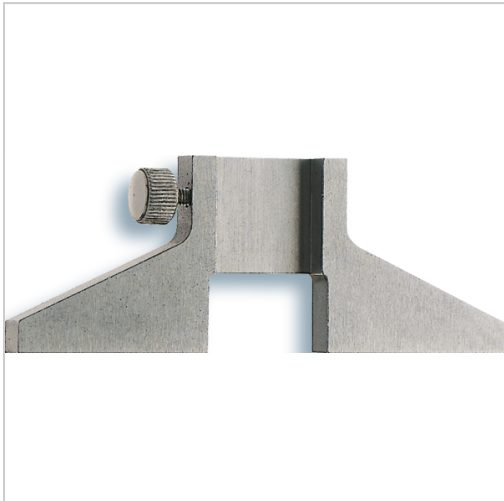

Tiefenmessbrücke Auflagefläche 75x6,5mm für Taschenmessschieber

32,10 €

Preise exkl. MwSt. zzgl. Versandkosten

Artikelnummer: **32445**

ermöglicht eine großflächige Auflage bei der Tiefenmessung

Eigenschaften

| | |
|----------------------------|---|
| Auflagefläche (mm): | 75 x 6,5 |
| Einsatz: | für alle digitalen und analogen Messschieber mit einer Schieberbreite von 16,5 mm |
| Kalibrierung: | K104 |
| Material: | Edelstahl |