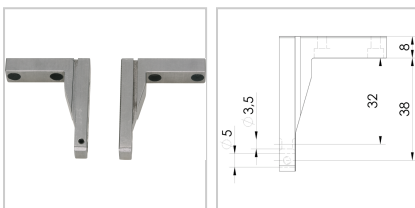

Zubehör Vergleichsmessgerät Uhrast für Grundgerät Messarm kurz, aufschraubbar auf Messtasteraufn. L38mm

303,80 €

Preise exkl. MwSt. zzgl. Versandkosten

Artikelnummer: **334529**

Messarm kurz, aufschraubbar auf Messtasteraufnahme, L 38 mm

Eigenschaften

Ausführung:	Messarm kurz, aufschraubbar auf Messtasteraufnahme, L 38 mm
D6 (mm):	5