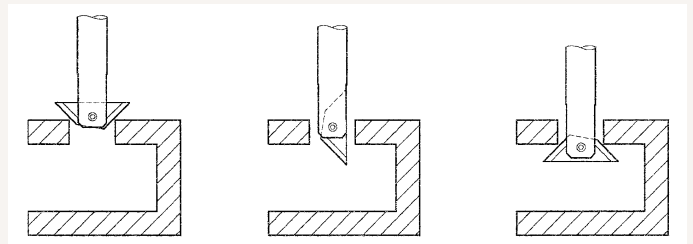

Rückwärts Entgrater Bohrungsbereich 10-22 mm

Art nr.: 5642010

Lieferumfang:

- Handgriff
- HSS-Klinge
- Innensechskantschlüssel

51,30 €

Technische Spezifikationen