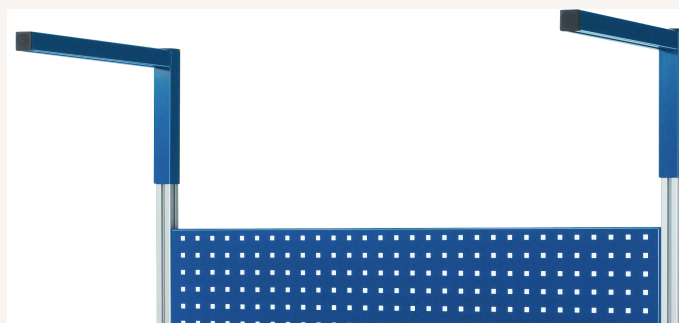

Auslegepaar T550 x H330mm

Art nr.: 916352

Einbauhöhe stufenlos verstellbar

93,40 €

Technische Spezifikationen