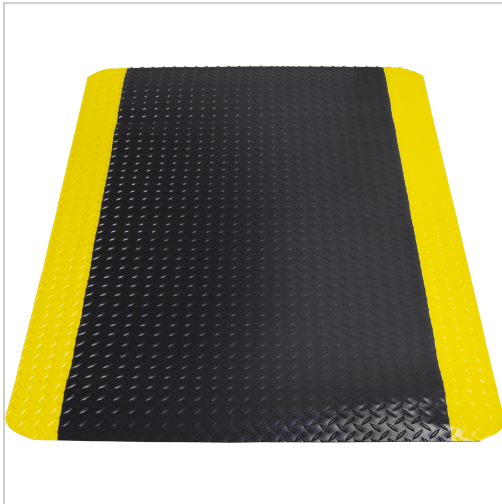

## Bodenmatte Yoga Deck Ultra Rollenware 1200x1000mm schwarz/gelb

**315,30 €**

Preise exkl. MwSt. zzgl. Versandkosten

Artikelnummer: **942221200**

aus PVC mit geriffelter Oberfläche für maximale Rutschfestigkeit (R10 DIN 51130), Untermaterial aus geschäumten PVC, ergonomisch, trittschall- und stoßdämmend, abgeschrägte Ränder verringern die Stolpergefahr, gut zu reinigen, isoliert gegen kalte Böden, einfach zuzuschneiden

### Eigenschaften

<b>Einsatz:</b>	für trockene Arbeitsbereiche, an denen Menschen gehend und stehend arbeiten z. B. Fließbänder, Werkbänke und Maschinenarbeitsplätze geeignet
<b>Farbe:</b>	schwarz/gelb
<b>Flächenmasse (kg/m²):</b>	5,7
<b>Material:</b>	PVC
<b>Stärke (mm):</b>	14

### Ausführungen

Code	B (mm)	Ausführung	L (mm)	VE	Preis/VE
94221600	600	Einzelmatte	900	1 Stück	100,50 €

Code	B (mm)	Ausführung	L (mm)	VE	Preis/VE
94221900	900	Einzelmatte	1500	1 Stück	227,60 €
94222900	900	Rolle - Preis / Meter	-	1 Meter	248,60 €
<b>942221200</b>	<b>1200</b>	<b>Rolle - Preis / Meter</b>	<b>-</b>	<b>1 Meter</b>	<b>315,30 €</b>
942221500	1500	Rolle - Preis / Meter	-	1 Meter	473,20 €