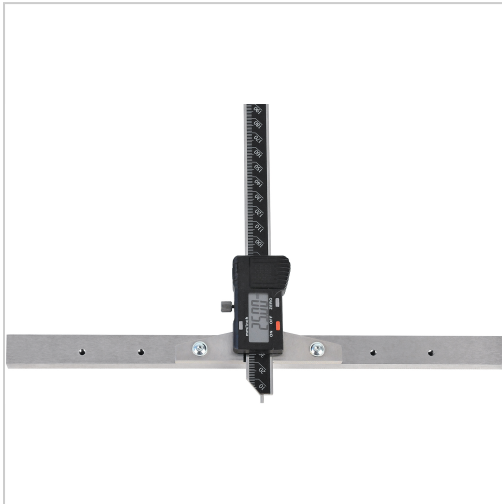

## Messbrücke für Tiefenmessschieber L500mm

**143,10 €**

Preise exkl. MwSt. zzgl. Versandkosten

Artikelnummer: **327238500**

**Lieferumfang:**

Messbrücke und 2 Befestigungsschrauben

### Eigenschaften

Abstand der Bohrungen (mm):	70
Einsatz:	für Tiefenmessschieber (Art.-Nr. 32726..., 327233... und 32730...)
Gewinde:	M5
Querschnitt (mm):	16 x 12

### Ausführungen

Code	L (mm)	VE	Preis/VE
327238300	300	1 Stück	101,70 €
<b>327238500</b>	<b>500</b>	<b>1 Stück</b>	<b>143,10 €</b>