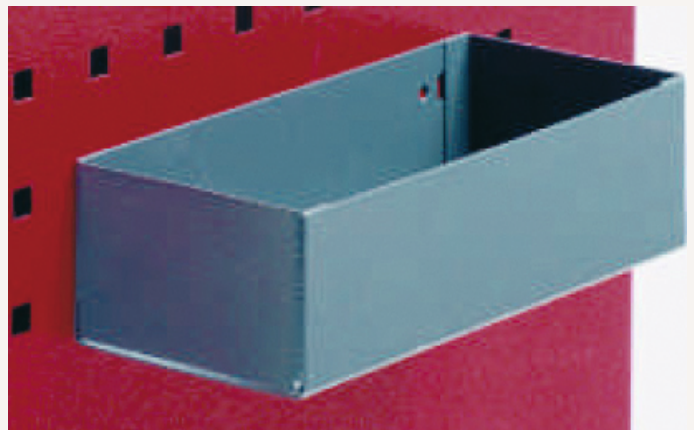

Werkzeughalter Lochplatten Ablageschale H60 x B80 x L220mm

Art nr.: 90090220

13,70 €

Technische Spezifikationen