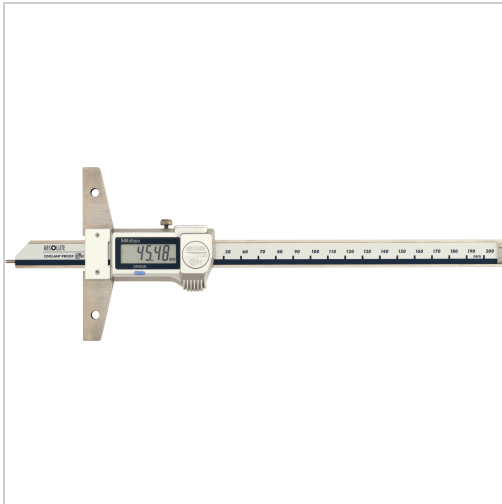

Tiefenmessschieber Digital IP67 ABS Digimatic mit Messspitze Abl. 0,01mm DIN 862C mit DA MB200mm

Mitutoyo

605,00 €

Preise exkl. MwSt. zzgl. Versandkosten

Artikelnummer: **32720200**

gerade, abgeschrägte Messstange mit Messspitze, beständig gegen Kühlmittel, Feststellschraube
Elektronische Funktionen: ORIGIN (ABS Nullpunkt), automatische Abschaltung nach 20 min ohne Funktion, Alarm niedrige Spannung

Lieferumfang:

Messschieber, Knopfzelle V357 und Etui

Eigenschaften

Ablesung (mm):	0,01
Anzeige:	LCD
Brückenlänge (mm):	100
Datenausgang:	Digimatic + USB
Kalibrierung:	K100
Material:	Edelstahl
Messeinsatz (mm):	Ø 1,9 x 6,0
Norm:	DIN 862-C
Schriftgröße (mm):	9
Schutzart (IP):	IP67

Ausführungen

Code	Messbereich (mm)	VE	Preis/VE
32720150	0 - 150	1 Stück	535,00 €
32720200	0 - 200	1 Stück	605,00 €