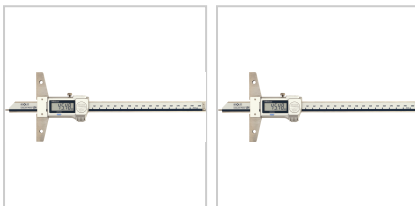

Tiefenmessschieber Digital IP67 ABS Digimatic mit Messspitze Abl. 0,01mm DIN 862C mit DA MB200mm

Mitutoyo

605,00 €

Preise exkl. MwSt. zzgl. Versandkosten

Artikelnummer: **32720200**

gerade, abgeschrägte Messstange mit Messspitze, beständig gegen Kühlmittel, Feststellschraube
Elektronische Funktionen: ORIGIN (ABS Nullpunkt), automatische Abschaltung nach 20 min ohne Funktion, Alarm niedrige Spannung

Lieferumfang:

Messschieber, Knopfzelle V357 und Etui

Eigenschaften

Ablesung (mm):	0,01
Anzeige:	LCD
Brückenlänge (mm):	100
Datenausgang:	Digimatic + USB
Kalibrierung:	K100
Material:	Edelstahl
Messeinsatz (mm):	Ø 1,9 x 6,0
Norm:	DIN 862-C
Schriftgröße (mm):	9
Schutzart (IP):	IP67

Ausführungen

Code	Messbereich (mm)	VE	Preis/VE
32720150	0 - 150	1 Stück	535,00 €
32720200	0 - 200	1 Stück	605,00 €