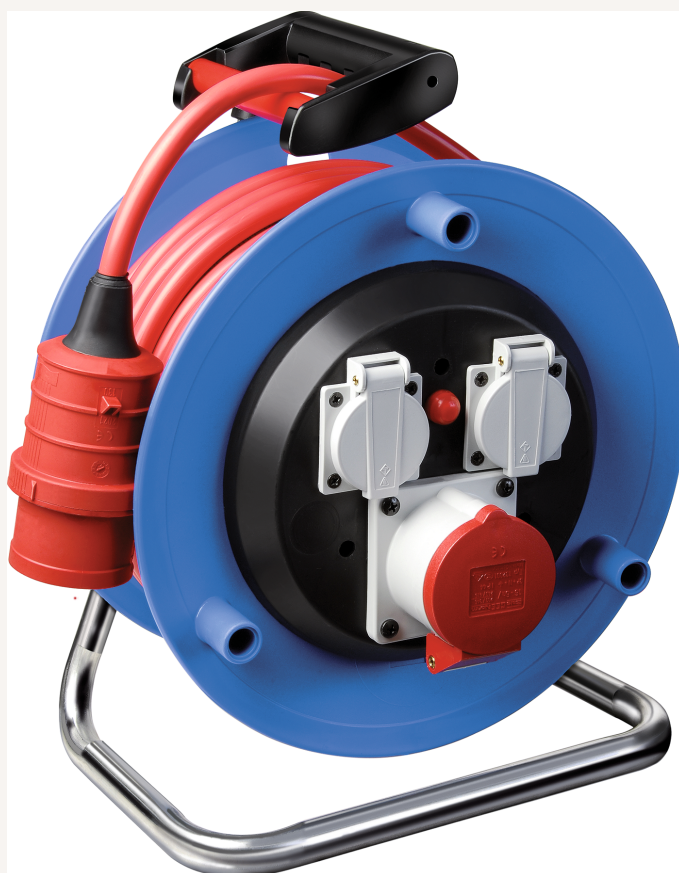

Kabeltrommel CEE Außenbereich 400V 16A IP44 Spezialkunststoff XYMM5G1,5 25m

Art nr.: 87241
mit selbstschließenden Deckeln, Überhitzungsschutz,
mit 3-poliger Sicherheitsabschaltung, ergonomischer
Handgriff

177,50 €

Technische Spezifikationen