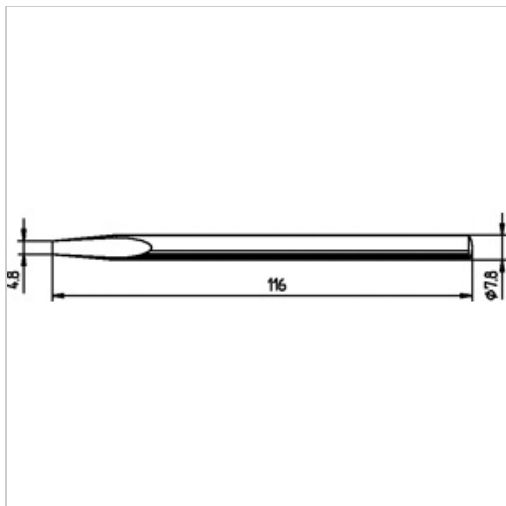

## Dauerlötspitze Ersadur 0082KD für LötKolben 80Watt 4,8mm meißelförmig gerade

 kurtz ersa

**16,50 €**

Preise exkl. MwSt. zzgl. Versandkosten

Artikelnummer: **810421**

### Eigenschaften

Ausführung:	Ersadur
Ausführung der Spitze:	meißelförmig, gerade
D (mm):	4,8
Einsatz:	81040
Typ:	0082KD