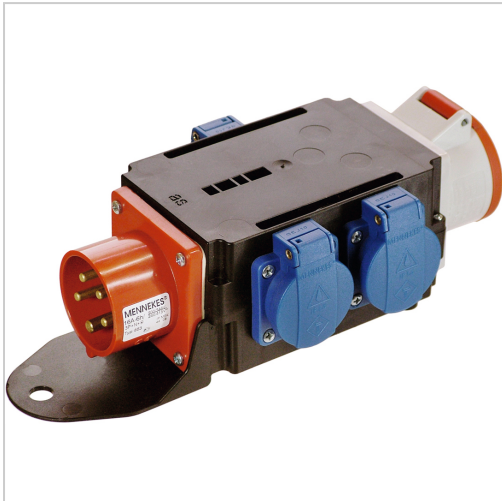

## Adapter CEE Außenbereich 400V 16A 230V/16A und 400V/16A

**54,34 €**

Preise exkl. MwSt. zzgl. Versandkosten

Artikelnummer: **871992**

Gehäuse aus hochbruchfestem Spezialkunststoff

### Eigenschaften

|                       |  |
|-----------------------|--|
| Absicherung:          | -  |
| Ausgang/Steckdosen:   | 1 CEE-Steckdose 400 V/16 A 5-polig, 3 Steckdose 230 V/16 A |
| Betriebsspannung (V): | 400  |
| Eingang/Stecker:      | 1 CEE-Stecker 400 V/16 A 5-polig                           |
| Einsatz:              | für den Außenbereich                                       |
| Klappdeckel:          | Ja   |
| Schutzart (IP):       | IP44   |