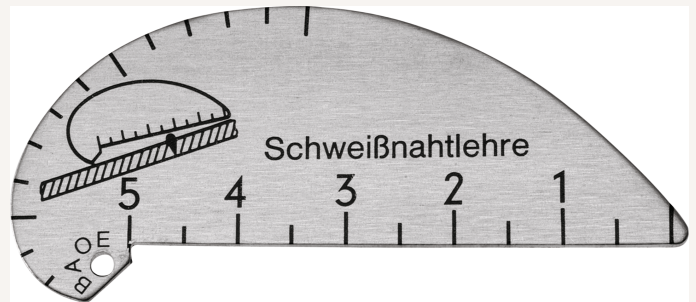

Schweißnahtlehre "S" MB2-15mm für Ecknähte Aluminium

Art nr.: 31602

4,60 €

Technische Spezifikationen