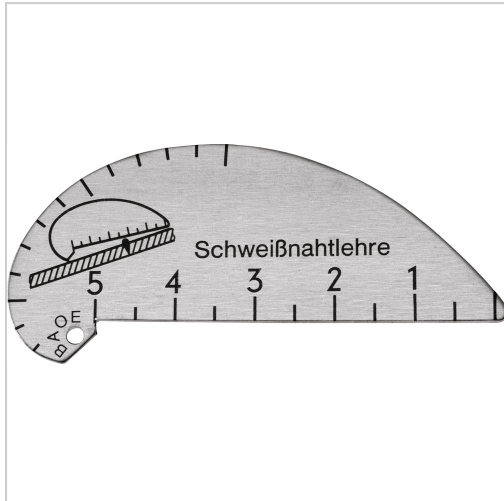

## Schweißnahtlehre "S" MB2-15mm für Ecknähte Aluminium

**4,60 €**

Preise exkl. MwSt. zzgl. Versandkosten

Artikelnummer: **31602**

### Eigenschaften

Kalibrierung:	K235
Material:	Aluminium
Messbereich (mm):	2 - 15