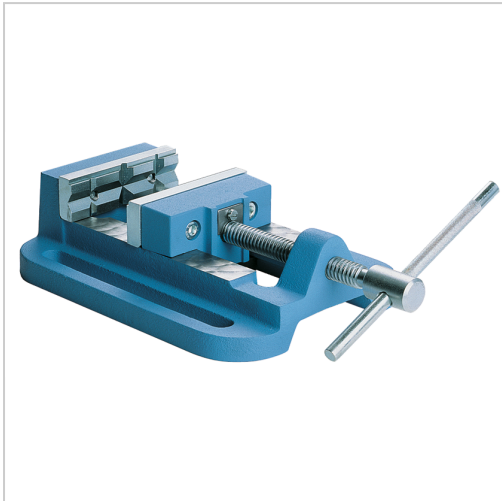

## Maschinenschraubstock schwer SW90mm 220x175x75mm 100mm

### MAXION

## 228,90 €

Preise exkl. MwSt. zzgl. Versandkosten

Artikelnummer: **24132100**

äußerst robust, hochfester Gusskörper, gehärtete und geschliffene Backen, kräftige Spindel

### Ausführungen

Code	Nut (mm)	B (mm)	Spannw eite (mm)	Schlitz abstand (mm)	Backen breite (mm)	L (mm)	H (mm)	VE	Preis/VE
2413280	10	140	80	100	80	200	60	1 Stück	161,00 €
<b>24132100</b>	<b>12</b>	<b>175</b>	<b>90</b>	<b>125</b>	<b>100</b>	<b>220</b>	<b>75</b>	<b>1 Stück</b>	<b>228,90 €</b>
24132120	16	215	120	160	120	260	86	1 Stück	287,40 €
24132140	16	220	155	165	140	300	86	1 Stück	344,40 €