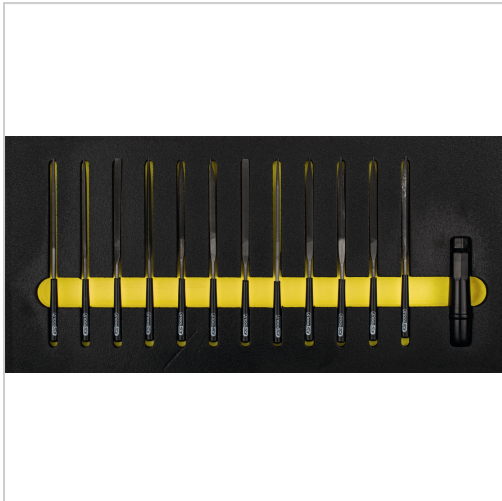

Nadelfeilen Satz 13-tlg. 1/3 Systemeinlage

49,00 €

Preise exkl. MwSt. zzgl. Versandkosten

Artikelnummer: **496930**

System-Schaumstoffeinlage passend für Werkstattwagen und Werkzeugkoffer, feste Anordnung durch präzise Einbettung, bedingt öl- und chemiekalienbeständig durch eine versiegelte PE-Oberfläche

Lieferumfang:

- 12 Nadelfeilen, Länge 145 mm Hieb 3: je 2 Stück flachstumpf, rund 3 mm, rund 5 mm, je 1 Stück dreikantig, dreikantig extra schlank, vierkantig, Messer, halbrund und flachstumpf mit runden Kanten
- in 1/3 System-Schaumstoffeinlage

Eigenschaften

Abmessungen (mm):	189 x 395 x 30 (B x T x H)
B (mm):	189
Größe:	1/3
H (mm):	30
T (mm):	395