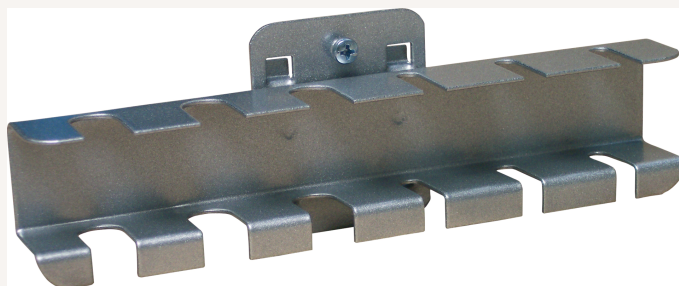

Werkzeughalter Lochplatten Schraubendreherhalter für 12 Schraubendreher

Art nr.: 9004212

22,50 €

Technische Spezifikationen