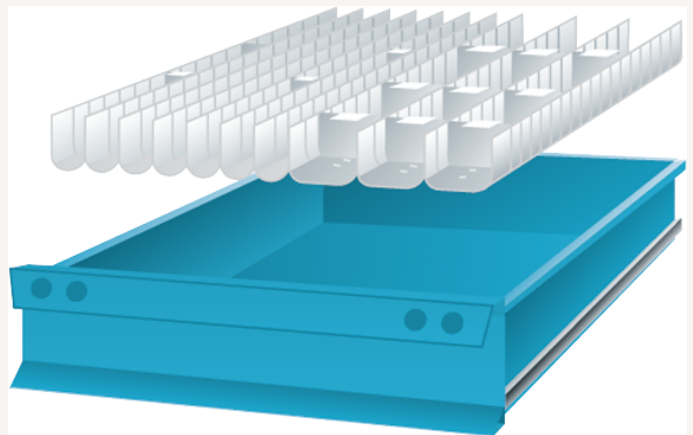

## Einsatzmulden Sortiment 600 56-teilig für Schrankbreite 605m

Art nr.: 91240

### Lieferumfang:

- 4 Mulden 2 x 73 mm + 8 Wände
- 8 Mulden 2 x 48 mm + 16 Wände
- 4 Mulden 4 x 36 mm + 16 Wände

**105,64 €**