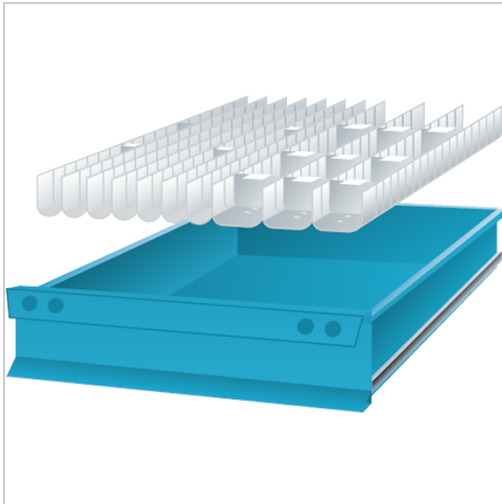

Einsatzmulden Sortiment 600 56-teilig für Schrankbreite 605m

105,64 €

Preise exkl. MwSt. zzgl. Versandkosten

Artikelnummer: **91240**

Lieferumfang:

- 4 Mulden 2 x 73 mm + 8 Wände
- 8 Mulden 2 x 48 mm + 16 Wände
- 4 Mulden 4 x 36 mm + 16 Wände

Eigenschaften

Einsatz:	für Schubladenschränke und Werkbänke mit Gehäusetiefe 695 mm, die Breite 605 mm ist passend für alle Werkbänke
Material:	Kunststoff
T (mm):	600

Ausführungen

Code	für Schrankbreite (mm)	Anzahl Teile	B (mm)	VE	Preis/VE
91240	605	56	500	1 Sortiment	105,64 €