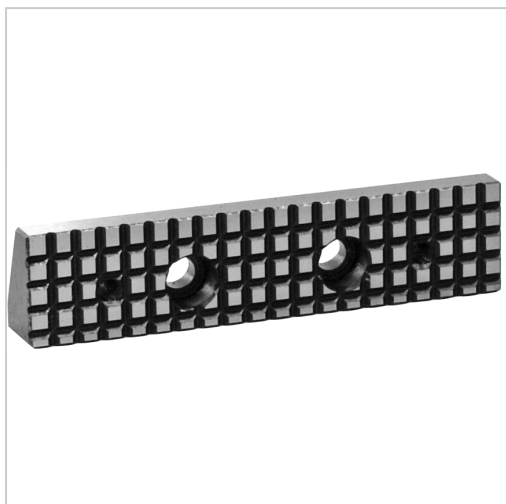

Riffelbacke für Backenbreite 200mm

BISON

319,30 €

Preise exkl. MwSt. zzgl. Versandkosten

Artikelnummer: **241102200**

Eigenschaften

Passend zu:

241100

Ausführungen

Code	Backenhöhe (mm)	für Backenbreite (mm)	VE	Preis/VE
241102100	23	100	1 Paar	193,90 €
241102125	32	125	1 Paar	221,10 €
241102150	42	150	1 Paar	225,80 €
241102200	50	200	1 Paar	319,30 €