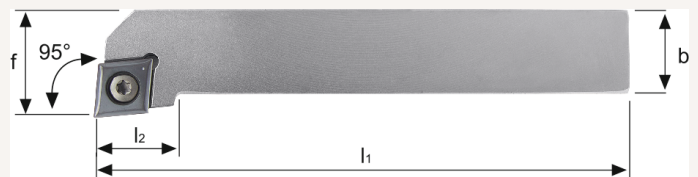

Klemmhalter SCLC 95° Außenbearbeitung für CC.. 12.. WSP SCLCL2020K12 links

Art nr.: 192800L2020K12
positiver Klemmhalter

98,10 €

Technische Spezifikationen