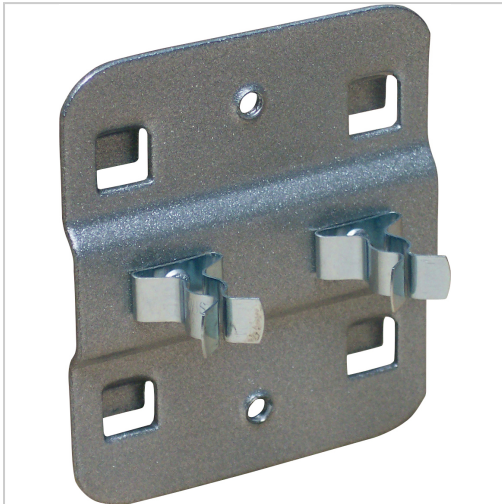

Werkzeugklemme Lochplatten doppelt L16mm

8,80 €

Preise exkl. MwSt. zzgl. Versandkosten

Artikelnummer: **9002416**

Eigenschaften

Ausführung:	2 Klemmen
D (mm):	16