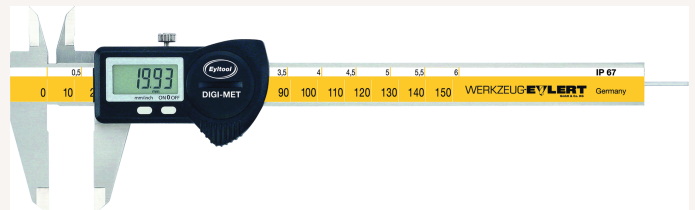

Messschieber Digital IP67 Abl. 0,01mm DIN862A rundes Tiefenmaß MB150mm

Art nr.: 32042150

Vierfachmessung Kreuzspitzen, Feststellschraube

Lieferumfang:

Messschieber, Knopfzelle CR2032 und Etui

119,00 €

Technische Spezifikationen