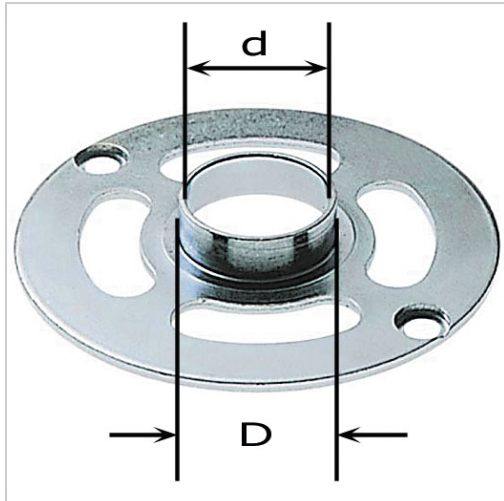

Kopierringe Oberfräse OF 1010 KR-D 10,8

FESTOOL

14,02 €

Preise exkl. MwSt. zzgl. Versandkosten

Artikelnummer: **637274**

Ausführungen

Code	D (mm)	Gewicht (kg)	Typ	VE	Preis/VE
637274	10,8	0,07	KR-D 10,8	1 Stück	14,02 €
637275	30	0,066	KR-D 30	1 Stück	14,02 €