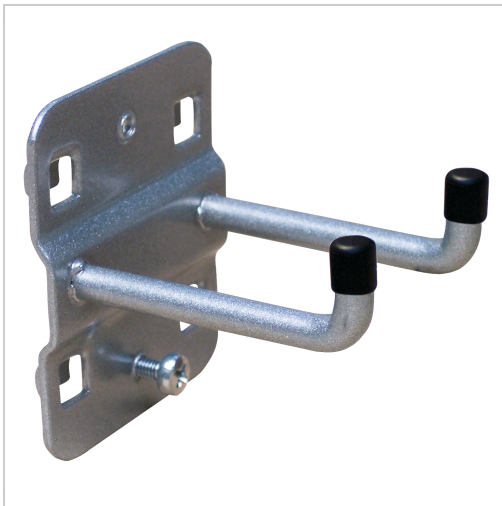

Werkzeughaken Lochplatten doppelt, mit senkrechtem Hakenende L150mm

5,20 €

Preise exkl. MwSt. zzgl. Versandkosten

Artikelnummer: **90020150**

Eigenschaften

Ausführung:	2 Haken, senkrecht
L (mm):	150