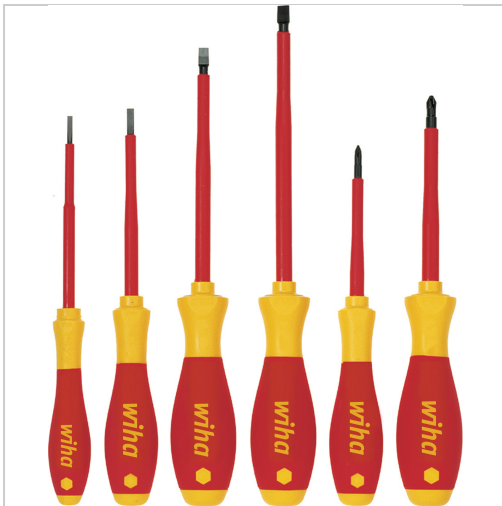

Schraubendreher Satz VDE SoftFinish® 6-teilig Schlitz 3-4-5,5-6,5 PH1 PH2

wiha 
Tools that work for you

46,02 €

Preise exkl. MwSt. zzgl. Versandkosten

Artikelnummer: **4495161**

Schutzisolation bis 1000 V, Klängen-Isolierung direkt auf die Klinge gespritzt

Lieferumfang:

4 VDE-Schraubendreher Schlitz: 3 - 4 - 5,5 - 6,5 mm

2 VDE-Schraubendreher Phillips®: PH1 - PH2

Eigenschaften

Antriebsart:	Phillips®/Schlitz
Anzahl Teile:	6
Material:	Chrom-Molybdän-Vanadium-Stahl
Norm:	IEC 60900:2012
Oberfläche:	brüniert
VDE 1000 V:	Ja