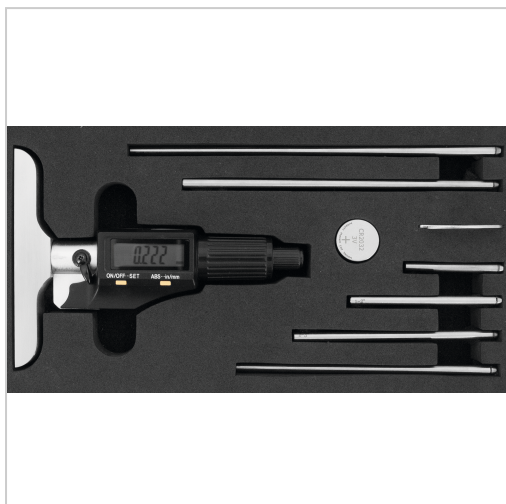

Tiefenmessschraube Digital Abl. 0,01mm MB150mm

236,10 €

Preise exkl. MwSt. zzgl. Versandkosten

Artikelnummer: **33246150**

auswechselbare Einsätze, aus gehärtetem Stahl mit planer Messfläche, Einsätze um 25 mm gestuft

Elektronische Funktionen: EIN/AUS, mm/inch, Nullstellung an jeder Stelle, SET, ABS/INC

Lieferumfang:

Messschraube, 6 Messeinsätze, Knopfzelle CR2032 und Etui

Eigenschaften

Ablesung (mm):	0,01
Anzeige:	LCD
Brückenlänge (mm):	100
Datenausgang:	ohne
Kalibrierung:	K112
Material:	Edelstahl
Messbereich (mm):	0 - 150
Norm:	DIN 863-2 Form T
Steigung (mm):	0,5