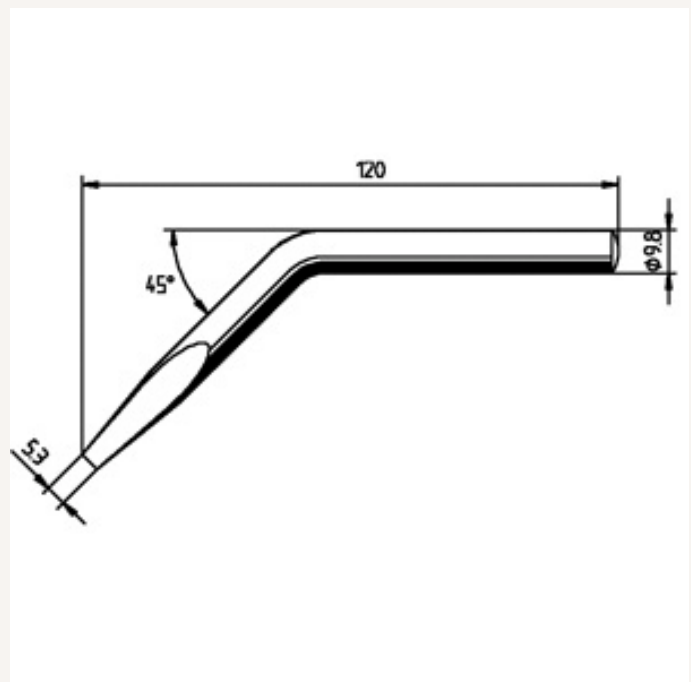

Dauerlötspitze Ersadur 0152JD für LötKolben 150Watt 5,3mm meißelformig abgewinkelt

Art nr.: 810522

22,40 €

Technische Spezifikationen