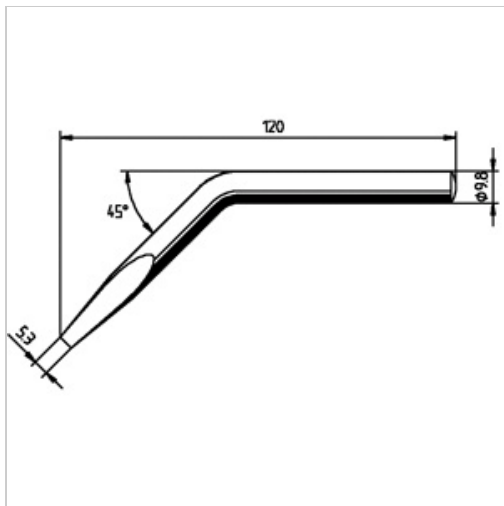

Dauerlötspitze Ersadur 0152JD für LötKolben 150Watt 5,3mm meißelförmig abgewinkelt

 kurtz ersa

22,40 €

Preise exkl. MwSt. zzgl. Versandkosten

Artikelnummer: **810522**

Eigenschaften

Ausführung:	Ersadur
Ausführung der Spitze:	meißelförmig, abgewinkelt
D (mm):	5,3
Einsatz:	81050
Typ:	0152JD